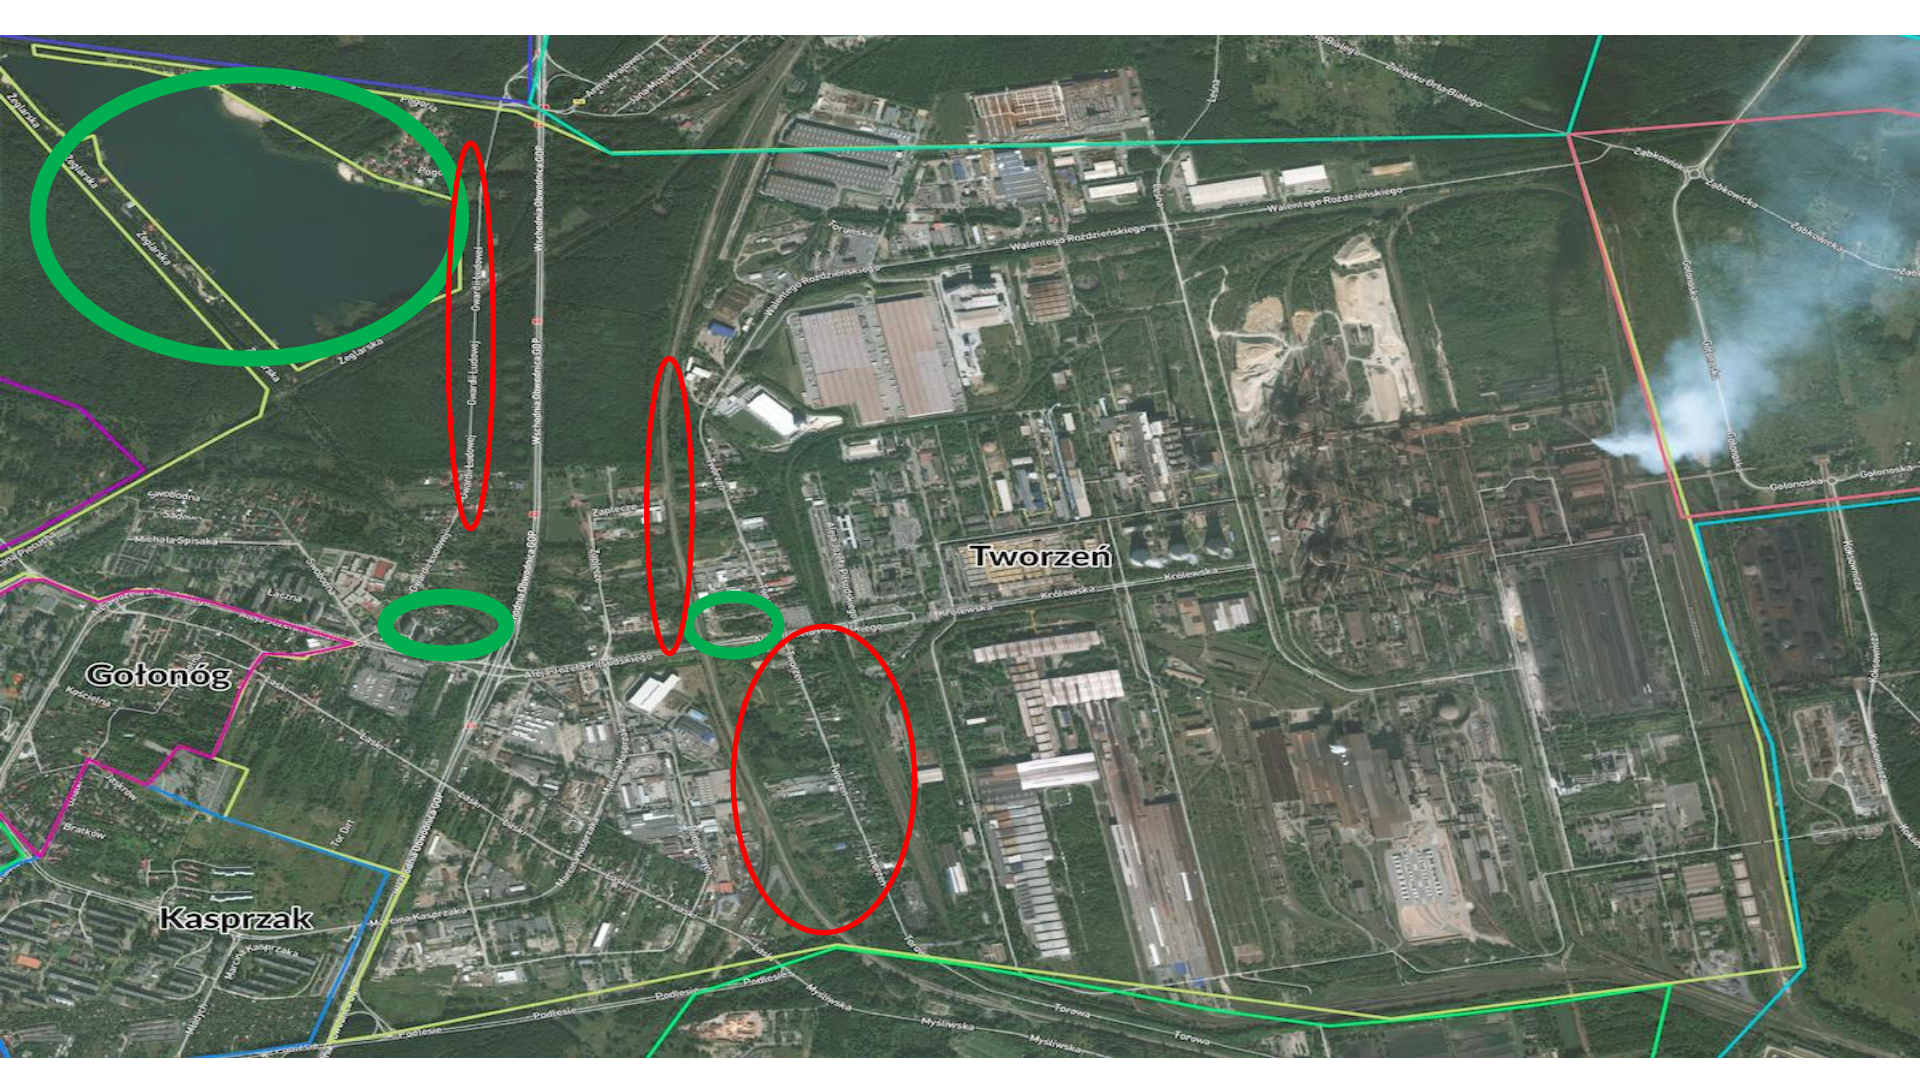

## Wyniki mapowania

---

ważne miejsca w dzielnicy, mocne strony dzielnicy:

- szkoła podstawowa nr 11 i jej otoczenie;
- okolice Jeziora Pogoria 1 (cicho, sprzyja rekreacji);
- teren przy skrzyżowaniu ulicy Tworzeń i Alei Piłsudskiego;
- dobra komunikacja drogowa (węzeł drogowy i komunikacja publiczna).

## Wyniki mapowania

---

obszary problemowe, słabe strony dzielnicy:

- duża rozciągłość dzielnicy;
- słaba infrastruktura komunikacji pieszej i rowerowej (brak chodników, ścieżek rowerowych, oświetlenia) prowadzącej do ważnych punktów dzielnicy (SP nr 11, Pogoria 1) - ulica Tworzeń, Laski, Gwardii Ludowej, Drogi prowadzące do Jeziora Pogoria 1;
- brak chodników, mała liczba przejść dla pieszych - ulice Tworzeń, Gwardii Ludowej, Laski;
- brak miejsc integracji i wspólnej aktywności;
- duże natężenie ruchu samochodów ciężarowych i związany z tym hałas.

## LEGENDA MAPY

- Ważne miejsca w dzielnicy

- Obszary problemowe

Tworzeń

Gołonóg

Kasprzak

Gołonóg (Ludowej) — Gołonóg (Miejscowości)

Gołonóg (Ludowej) — Gołonóg (Miejscowości)